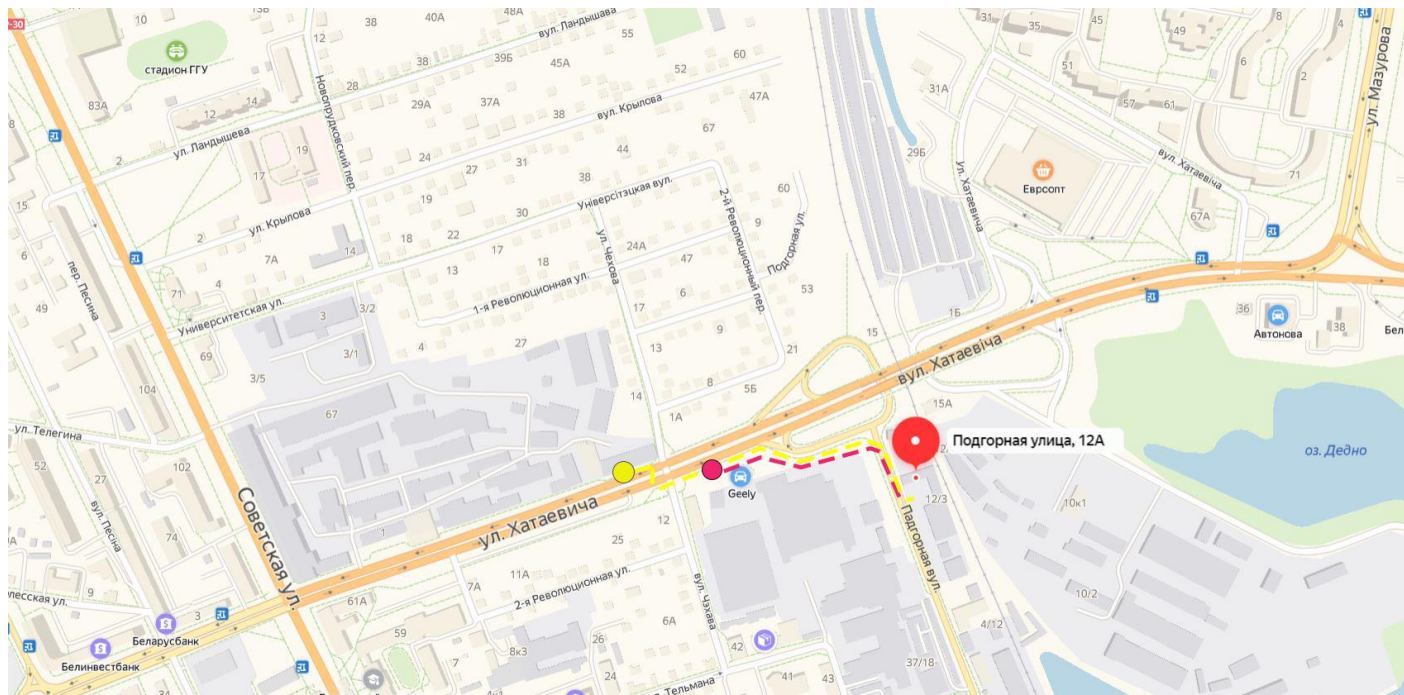

СОДО «Тимберлэнд» (ул. Подгорная, 12А)

Как добраться на общественном транспорте:

Метка	Название остановки	Общественный транспорт
	Ул. Чехова	Автобусы 17 18 18А 20 27 33 33А 34 36 127 127А Маршрутки 17 18 27 Троллейбусы 9 16 21 23 24 25
	Кондитерская фабрика «Спартак»	Автобусы 17 18 18А 20 27 27А 33 33А 34 36 78 Маршрутки 17 18 27 Троллейбусы 9 16 21 23 24 25

Как добраться на машине: Схема маршрута со стороны ул. Мазурова