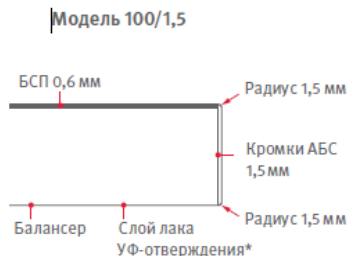

Столешницы EGGER (Австрия)

КОЛЛЕКЦИЯ 2017-2019!

Ценовая группа	Декор	Структура	Модель	Название декора	Цена с НДС, бел. руб.	
4100*600*38 мм						
Standard	F041	15	300/3	Камень Сонора белый	216,70	
	F104	2	300/3	Мрамор Латина		
	F105	15	300/3	Мрамор Торано		
	F274	9	300/3	Бетон светлый		
	F292	9	300/3	Травертин Тиволи бежевый		
	H1145	10	300/3	Дуб Бардалино натуральный		
	H3704	15	300/3	Орех Аида табак		
H3303	10	300/3	Дуб Гамильтон натуральный			
Classic	F074	9	300/3	Мрамор Вальмасино светло-серый	232,10	
	F076	9	300/3	Гранит Браганца серый		
	F092	15	300/3	Мрамор Чиполлино бело-серый		
	F093	15	300/3	Мрамор Чиполлино серый		
	F094	15	300/3	Мрамор Чиполлино черная медь		
	F110	9	300/3	Мрамор Гида голубой		
	F141	15	300/3	Мрамор Эрамоза нефрит		
	F142	15	300/3	Мрамор Эрамоза черный		
	F147	82	300/3	Гранит мелкий серый		
	F148	82	300/3	Гранит мелкий коричневый		
	F160	9	300/3	Мрамор Мармара		
	F166	9	300/3	Мрамор Пелаго белый		
	F275	9	300/3	Бетон темный		
	F371	82	300/3	Гранит Галиция серо-бежевый		
	F385	10	300/3	Цемент		
	F502	2	300/3	Алюминий мелкофракционный		
	H1199	12	300/3	Дуб термо черно-коричневый		
	H1401	22	300/3	Сосна Касцина		
	H148	10	300/3	Сосна Фронтера бежевая		
	H3133	12	300/3	Дуб Давос трюфель		
H3331	10	300/3	Дуб Небраска натуральный			
H3332	10	300/3	Дуб Небраска серый			
H3702	10	300/3	Орех Пацифик табак			
Creative	F028	89	300/3	Гранит Верчелли антрацит	250,80	
	F029	89	300/3	Гранит Верчелли серый		
	F059	89	300/3	Гранит Карнак серый		
	F061	89	300/3	Гранит Карнак коричневый		
	F080	82	300/3	Камень Марианский белый		
	F081	82	300/3	Камень Марианский антрацит		
	F221	87	300/3	Керамика Тессина крем		
	F222	87	300/3	Керамика Тессина терра		
	F256	87	300/3	Шифер пестрый		
	F302	87	300/3	Ферро бронза		
	F303	87	300/3	Ферро титан серый		
	F310	87	300/3	Керамика ржавчина		
	F311	87	300/3	Керамика антрацит		
	F312	87	300/3	Керамика мел		
	F547	9	300/3	Металл блоки		
	F638	16	300/3	Хромикс серебро		
	F641	16	300/3	Хромикс антрацит		
	F649	16	300/3	Аргиллит белый		
	F651	16	300/3	Аргиллит серый		
	H110	9	300/3	Сосна Силэнд		
	H111	12	300/3	Клен сердцевинный		
	H2415	10	300/3	Пихта Зонненберг		
	H3860	9	300/3	Клен сахарный шампань		
	U763	76	300/3	Серый перламутровый