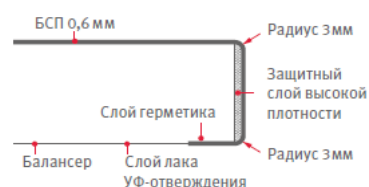

Модель 300/3