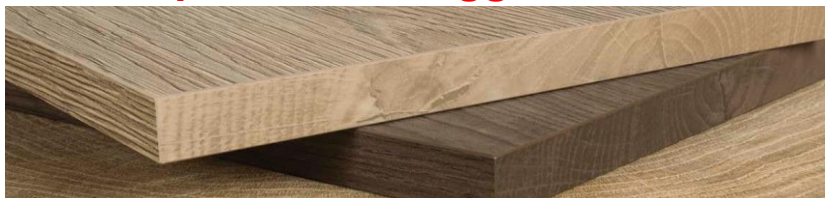

Кромка АБС Egger в цвет ЛДСП и столешниц

Кромки являются завершающим элементом декоративной отделки поверхностей. Ассортимент кромок оптимально подходит к декорам коллекции. Для обеспечения качества и гарантии наличия производство кромок EGGER осуществляется на собственных предприятиях компании.

Размер	Количество м.п. в бухте	Цена в BYN за м.п. в размотку	Цена за м.п. в BYN от бухты
23*0,8 группы W и U	75	0,58	0,49
23*0,8 группы H и F	75	0,80	0,68
23*0,8 группы Q	75	0,90	0,77
23*0,8 глянцевая группы W и U	75	1,00	0,85
23*0,8 глянцевая группа H	75	1,16	0,99
23*0,8 глянцевая PG группы W и U	75	1,16	0,99
23*0,8 глянцевая PG группа H	75	1,50	1,28
23*0,8 матовая PM группы W и U	75	0,80	0,68
23*1 Perfect Sense группы W и U	75	1,50	1,28
23*1 Perfect Sense группы H	75	1,85	1,57
23*1,3 Контрастная, мультиплекс, 3-х слойная оптика	75	1,50	1,28
23*1,3 ПММА	75	2,50	2,13
23*2 группы W и U	75	1,00	0,85
23*2 группы H, F и Q	75	1,28	1,09
23*2 глянцевая группы W и U	75	1,40	1,19
23*2 глянцевая группа H	75	1,90	1,62
43*2 группы W и U	25	3,13	2,66
43*2 группы H и F	25	3,80	3,23
43*2 глянцевая группы W и U	25	3,80	3,23
54*2 (под заказ*)	25	4,00	3,40
Кромка для столешниц			
43*1,5	25	2,90	2,47

* кромка 54*2 мм доступна почти во всех декорах ЛДСП коллекции 2017-2019, срок поставки от 1 до 2 месяцев

Образцы декоров ЛДСП и столешниц

Наименование	Цена в BYN
Раскладка EGGER EURODEKOR ламинированная ДСП. Складская программа завода - 141 декор. Коллекция 2017-2019 гг.	60
Раскладка EGGER EUROSPAN Столешницы. Складская программа завода - 64 декора. Коллекция 2017-2019 гг.	55
Образцы кромки EGGER (древесные + однотонные)	30