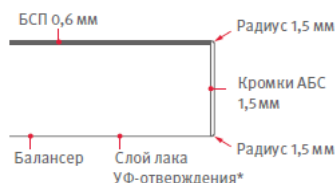

Модель 100/1,5