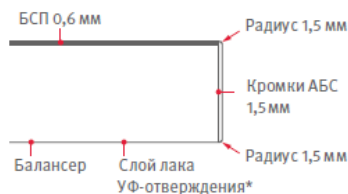

Модель 100/1,5