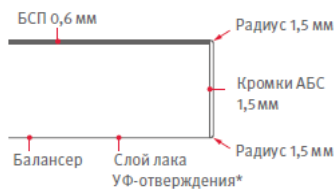

Модель 100/1,5