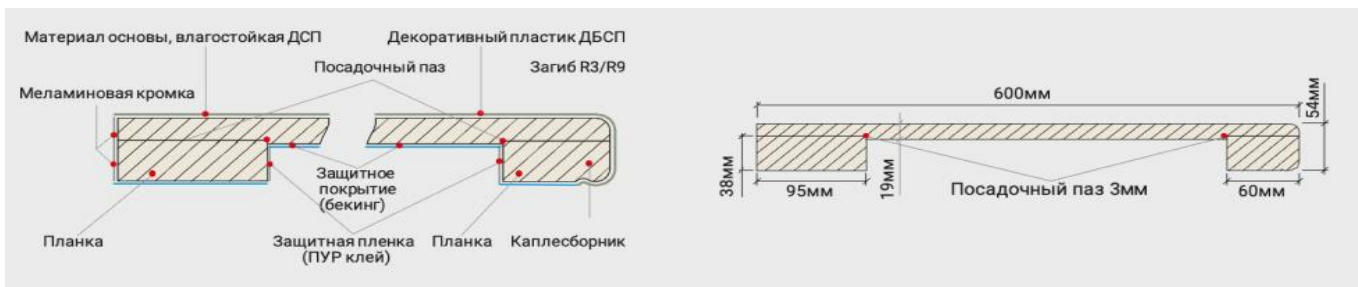

НОВИНКА НА СКЛАДЕ!

СТОЛЕШНИЦЫ ПРОФ-СТАНДАРТ КЕДР 3000*600*56 мм

22.07.2024

Категория	Название декора	Артикул/ структура	Радиус завала, мм	Цена, BYN с НДС
New World	<i>Дымчатый кварц</i>	70012/S	R9	123,00
	<i>Крымская липа</i>	70021/S	R9	
	<i>Мрамор Мартьян</i>	70024/S	R9	
	<i>Паладина светлая</i>	70025/S	R9	
1	<i>Stromboly grey</i>	7351/S	R9	125,00
	<i>Гранит белый</i>	3027/S	R9	
4	<i>Дуб Вотан</i>	7052/FL	R9	160,00